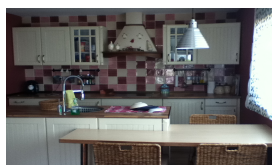

GA299 SANTA POLA - PUEBLO LEVANTINO

Referencia	GA299
Precio	450.000 €
Localización	Santa Pola
Zona	Pueblo Levantino
Estado	Bueno
Tipología	Chalet
Orientación	-
Dormitorios	4
Baños	3
IBI	- €
Comunidad	-
Construcción	2009
M² construidos	250 m²

Descripción

Magnífico chalet independiente en zona ideal para vivir todo el año disfrutando de la tranquilidad del campo y la cercanía al mar. Con acabados de 1ª calidad ésta vivienda nos ofrece grandes espacios pero cálidos, piscina propia con zonas verdes, sótano totalmente terminado con grandes posibilidades. Toda la casa dispone de aire acondicionado centralizado por conductos y chimenea en salón. Merece la pena verla para apreciar las calidades.

Características

Aire acondicionado, armarios empotrados, chimenea, cocina independiente, electrodomesticos, garaje, jardín, luminoso, muebles, piscina propia, sotano, terraza y todo exterior

Entorno