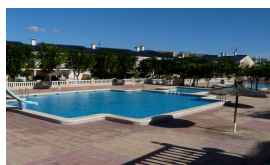

GA463 MEDITERRÁNEO

Referencia	GA463
Precio	157.500 €
Localización	Gran Alacant
Zona	Mediterraneo
Estado	De origen
Tipología	Planta Alta
Orientación	Norte
Dormitorios	2
Baños	1
IBI	193 €
Comunidad	110€
Construcción	-
M² útiles	54 m²

Descripción

Hermosa planta alta en esquina, dentro de urbanización cerrada. Al ser en esquina tiene una ventana adicional que le aporta mucha luminosidad al piso. Consta de Balcón, salón, comedor, Cocina independiente, dos dormitorios dobles con armarios empotrados y un baño. Tiene un amplio solárium de 50m2 reformado y con vistas. Incluye plaza de parking techada, aire acondicionado y electrodomésticos.

Características

Bomba calor, cocina independiente, electrodomesticos, parking, muebles, solarium y terraza

Entorno

Piscina comunitaria, pista tenis y montaña