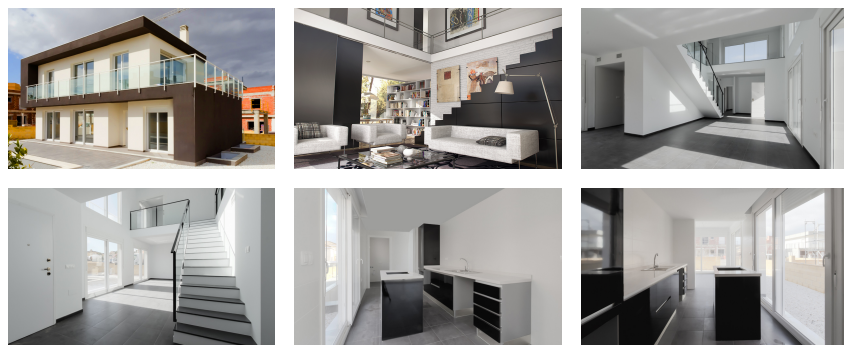

GA624 - MONTE Y MAR - MIES PLUS

Referencia	GA624
Precio	505.000 €
Localización	Gran Alacant
Zona	Monte y Mar
Estado	Nuevo
Tipología	Chalet
Orientación	-
Dormitorios	3
Baños	3
IBI	- €
Comunidad	-
Construcción	-
M ² útiles	203 m ²

Descripción

Mies es una villa independiente de 203 m² con opción a 3 dormitorios.

La distribución de la vivienda es en doble altura. Posee un dormitorio en suite con vestidor.

La vivienda se construye en parcela de 400 m².