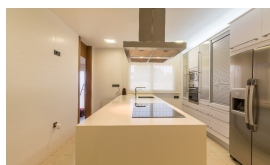

GA922 VALVERDE - NEW VALVERDE

Referencia	GA922
Precio	530.000 €
Localización	Elche
Zona	Valverde
Estado	Bueno
Tipología	Chalet
Orientación	Norte, sur, este y oeste
Dormitorios	4
Baños	4
IBI	- €
Comunidad	-
Construcción	-
m² construidos / m² útiles	511 m² / 480 m²

Descripción

Hermoso y luminoso chalet construido en un terreno de 1.000m², con extensas áreas exteriores donde hay una piscina privada estilo infinity, y un gran porche acristalado para disfrutar del paisaje. Al entrar al chalet en la planta principal hay una habitación doble con baño en suite, una habitación pequeña para guardar abrigos, un baño de cortesía, una moderna cocina independiente, cuarto de la colada, un amplio e iluminado salón con acceso a través de puertas acristaladas al porche, comedor formal y acceso al área de la piscina. Las puertas son encastradas. La vivienda cuenta con ascensor que va desde el sótano hasta la planta superior, donde hay 3 dormitorios más todos con baño en suite y un salón familiar con acceso a un balcón. El dormitorio principal tiene un moderno diseño y un espacioso vestidor. Toda las estancias tienen placa cerámica y pre instalación de aire por conductos. En el garaje subterráneo hay capacidad para más de 4 coches, tiene 2 tanques de agua de 8.000lts cada uno, zona de trastero y puertas con mando a distancia. La casa entera tiene rejas de seguridad. Está ubicada en urbanización dentro de un entorno muy tranquilo.

Características

Ascensor, armarios empotrados, cocina independiente, electrodomesticos, galeria, garaje, jardin, luminoso, muebles, piscina propia, sotano, terraza y terraza acristalada

Entorno