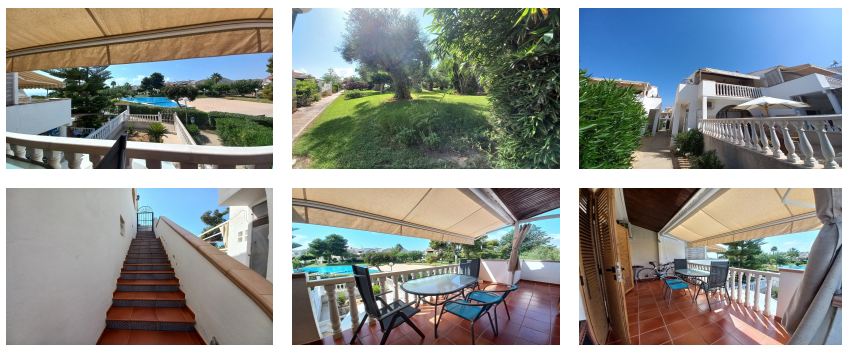

GA083 SUEÑO AZUL - PLANTA ALTA

Referencia	GA083
Precio	-
Localización	Gran Alacant
Zona	Sueño Azul
Estado	Semireformado
Tipología	Planta Alta
Orientación	Sur
Dormitorios	2
Baños	1
IBI	133 €
Comunidad	176€/Trimestre
Construcción	-
m ² construidos / m ² útiles	45 m ² / 38 m ²

Descripción

Hermosa planta alta en urbanización cerrada con piscina comunitaria.

Este apartamento está ubicado en un entorno rodeado de naturaleza, y justo en frente de la piscina, la orientación privilegiada hace que sea luminoso por la mañana y por la tarde. Tiene un cómodo y espacioso balcón, con toldo. Al entrar está el salón/comedor con aire acondicionado y una recién reformada cocina americana. Consta de dos dormitorios y un baño.

El dormitorio principal tiene acceso a un balcón en la parte trasera acristalado que sirve de galería y trastero. Este apartamento tiene toda la carpintería metálica nueva, rejas de seguridad y está listo para entrar a vivir.

[embed]https://youtu.be/AnaH2QY0wxU[/embed]

Características

Bomba calor, cocina americana, electrodomesticos, terraza y todo exterior

Entorno

Piscina comunitaria, zonas verdes, costa, montaña, centro comercial, vistas despejadas y autobuses