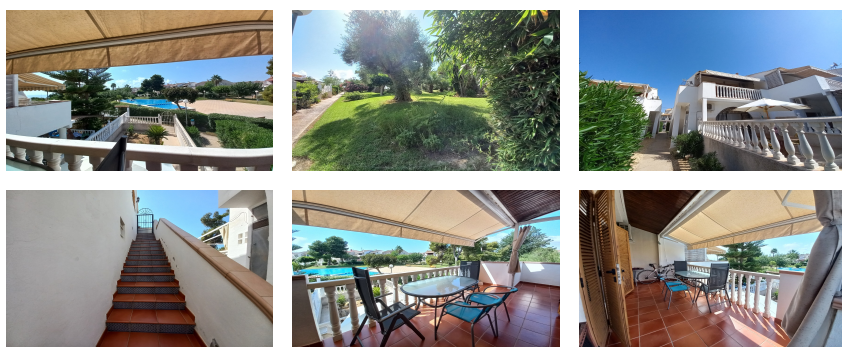

GA083 SUEÑO AZUL - PLANTA ALTA

Referencia	GA083
Precio	-
Localización	Gran Alacant
Zona	Sueño Azul
Estado	Semireformado
Tipología	Planta Alta
Orientación	Sur
Dormitorios	2
Baños	1
IBI	133 €
Comunidad	176€/Trimestre
Construcción	-
m ² construidos / m ² útiles	45 m ² / 38 m ²

Descripción

Hermosa planta alta en urbanización cerrada con piscina comunitaria.

Este apartamento está ubicado en un entorno rodeado de naturaleza, y justo en frente de la piscina, la orientación privilegiada hace que sea luminoso por la mañana y por la tarde. Tiene un cómodo y espacioso balcón, con toldo. Al entrar está el salón/comedor con aire acondicionado y una recién reformada cocina americana. Consta de dos dormitorios y un baño.

El dormitorio principal tiene acceso a un balcón en la parte trasera acristalado que sirve de galería y trastero. Este apartamento tiene toda la carpintería metálica nueva, rejas de seguridad y está listo para entrar a vivir.

[embed]https://youtu.be/AnaH2QY0wxU[/embed]

Características

Bomba calor, cocina americana, electrodomesticos, terraza y todo exterior

Entorno

Piscina comunitaria, zonas verdes, costa, montaña, centro comercial, vistas despejadas y autobuses