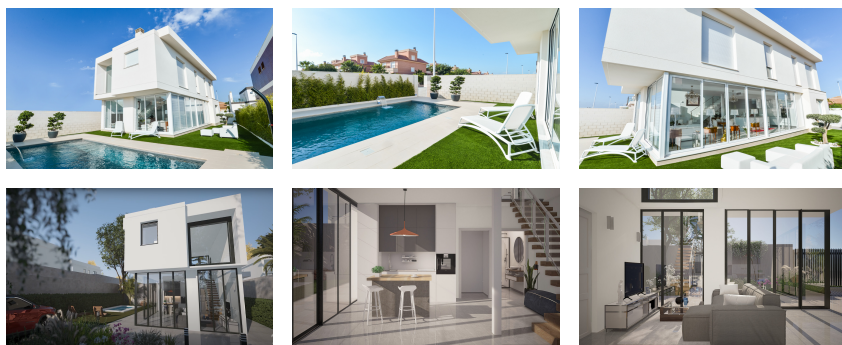

GA116 MIRÓ

Referencia	GA116
Precio	575.000 €
Localización	Gran Alacant
Zona	Monte y Mar
Estado	Bueno
Tipología	Chalet
Orientación	-
Dormitorios	4
Baños	3
IBI	- €
Comunidad	-
Construcción	-
M ² útiles	169 m ²

Descripción

Vivienda moderna de diseño con líneas rectas, luminosa y amplia. El interior se divide alrededor de los 169m² construidos. Se caracteriza por los enormes ventanales que rodean la fachada de la vivienda, cuyo objetivo principal es captar la mayor cantidad de luz natural posible, logrando así un ambiente confortable en el interior de la vivienda. Tiene una distribución en doble altura, con posibilidad de conseguir hasta 4 dormitorios. Se construye en parcelas de 370m².

Características

Cocina americana, jardín, luminoso y terraza

Entorno

Costa