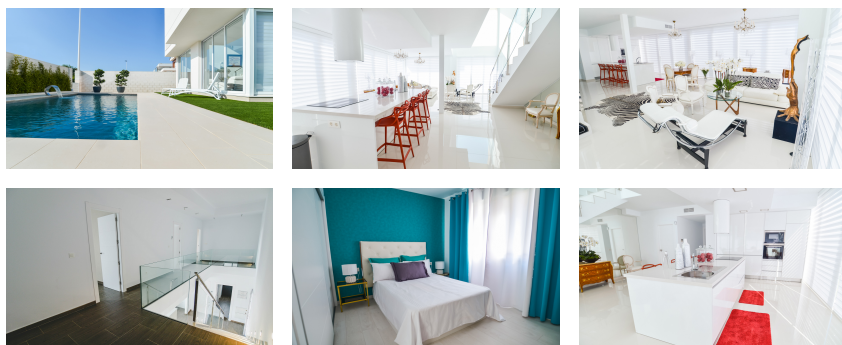

GA116 CHALET MIRÓ PLUS

Referencia	GA116
Precio	534.500 €
Localización	Gran Alacant
Zona	Monte y Mar
Estado	Bueno
Tipología	Chalet
Orientación	-
Dormitorios	4
Baños	3
IBI	- €
Comunidad	-
Construcción	-
M² útiles	169 m²

Descripción

QUÉ ES MIRÓ

Miró es una vivienda moderna de diseño, luminosa y amplia de líneas rectas, de 169 m² con 4 dormitorios, donde las formas surgen de la búsqueda de espacios, en avanzado estado de construcción.

La cocina tiene una distribución personalizable, posee un dormitorio en suite con vestidor.

Se caracteriza por los enormes ventanales, cuyo objetivo principal es captar la mayor cantidad de luz natural posible, logrando así un ambiente confortable en la vivienda.

Tiene una distribución en doble altura, el modelo Miró se construye en parcelas desde 370m².

Un lugar para vivir intensas experiencias

En playas de arena fina y dorada como **El Carabassí** formada por un sistema que combina dunas y pinares, con la posibilidad de realizar deportes náuticos en espacios habilitados para ello. Cuenta también con un largo paseo marítimo en **Arenales del Sol**, que se puebla de caminantes, ciclistas y patinadores.

En un entorno tranquilo y rebosante de naturaleza para tu relax

Cerca de parajes como el **Clot de Galvany**, donde disfrutar de sus rutas con una interesante diversidad de ambientes. Miradores de Gran Alacant y **El Faro** o la ciudad pesquera de **Santa Pola** rica en patrimonio artístico.

Con todos los servicios a tu disposición

Un sinfín de servicios e infraestructuras en la zona, que incluye centro comercial, tiendas, mercadillo, zonas de ocio, escuela, polideportivo, servicios médicos, farmacia, bancos, oficinas administrativas, biblioteca, iglesia, parques, etc.

Distancias