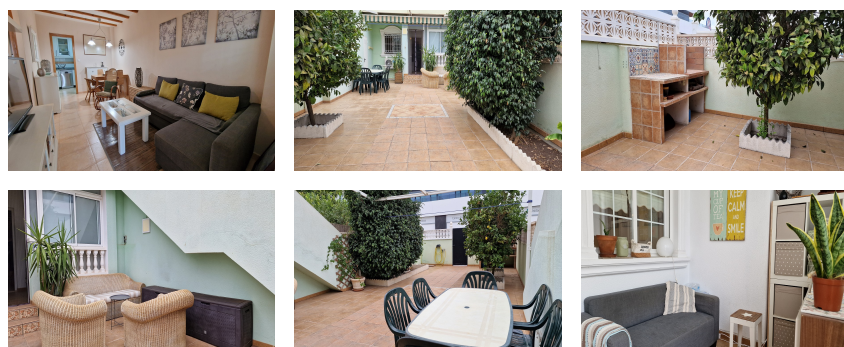

AL112 PUERTO MARINO

Referencia	AL112
Precio	600 €
Localización	Gran Alacant
Zona	Puerto Marino
Estado	Bueno
Tipología	Planta Baja
Orientación	Noroeste
Dormitorios	2
Baños	1
IBI	- €
Comunidad	-
Construcción	-
M² construidos	55 m²

Descripción

ALQUILER DE OCTUBRE A JUNIO.

Planta baja en Residencial Puerto Marino.

La vivienda tiene una gran terraza de 72m² con zona para barbacoa. Un pequeño Hall a la entrada de la vivienda nos lleva al salón comedor con aire acondicionado y este tiene acceso a la cocina semi-independiente con un pequeño Aseo. Dos habitaciones con armarios empotrados y un baño.

Orientación Noroeste.

La vivienda dispone de garaje.

[embed]https://www.youtube.com/watch?v=1P2e0tCECiM[/embed]

Características

Aire acondicionado, armarios empotrados, cocina independiente, galería, garaje, muebles y terraza

Entorno

Piscina comunitaria