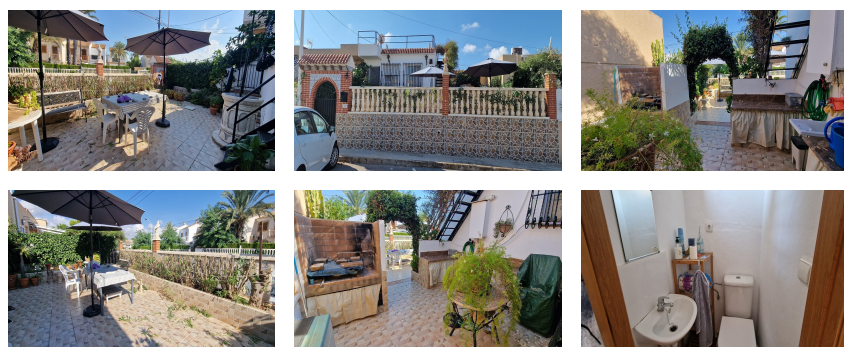

GA244 PANORAMA

Referencia	GA244
Precio	152.000 €
Localización	Gran Alacant
Zona	Panorama
Estado	Bueno
Tipología	Bungalow
Orientación	Norte
Dormitorios	2
Baños	1
IBI	- €
Comunidad	-
Construcción	1983
M ² útiles	38 m ²

Descripción

Hermosa casa situada en una zona accesible de Gran Alacant, está sobre una parcela de 106m². La vivienda consta de 2 dormitorios y 1 baño con bañera jacuzzi, salón y cocina independiente. Desde la terraza hay acceso al solárium donde se puede disfrutar de unas fantásticas vistas. Está a escasos metros de la parada del bus (Santa Pola/Alicante), bancos, comercios, bares y restaurantes. La casa se vende sin amueblar. Solicite su cita para visitarla.

Características

Cocina independiente, galería, jardín y solarium

Entorno

Costa, montaña y autobuses