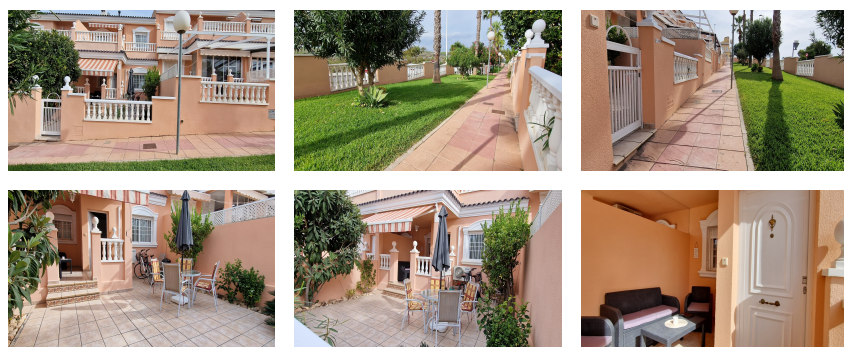

GA248 MEDITERRÁNEO III

Referencia	GA248
Precio	-
Localización	Gran Alacant
Zona	Mediterraneo
Estado	Bueno
Tipología	Bungalow
Orientación	Oeste
Dormitorios	2
Baños	2
IBI	257 €
Comunidad	147€/Trimestre
Construcción	2003
M² construidos	73,59 m²

Descripción

Hermoso bungalow con excelente orientación oeste.

Tiene una gran terraza de 33m2 soleada rodeada de vegetación y con maravillosas vistas despejadas.

Al continuar encontramos un porche donde disfrutar de los hermosos atardeceres.

La vivienda consta de un gran salón comedor con techos altos, un baño completo con plato de ducha y ventana, un espacio de trastero bajo la escalera, cocina independiente con ventana hacia el porche de entrada y una galería techada.

En la siguiente planta hay dos dormitorios dobles y un baño con bañera.

En el dormitorio principal hay una terraza con vistas maravillosas.

La vivienda tiene toldos en las dos terrazas, aire acondicionado en los dos dormitorios y en el salón.

El precio incluye plaza de garaje techada en el precio.

La urbanización tiene 2 piscinas, pistas multi deportes y a tan sólo 1,7 km de la fantástica Playa del Carabassi.

Características

Aire acondicionado, armarios empotrados, balcon, cocina independiente, electrodomesticos, galeria, parking, jardin, luminoso y muebles

Entorno

Piscina comunitaria, pista tenis, urbanizacion cerrada, costa y montaña