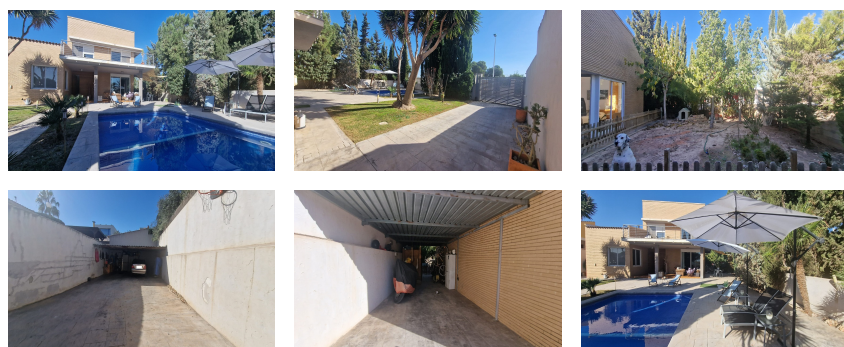

GA258 VALVERDE

Referencia	GA258
Precio	580.000 €
Localización	Elche
Zona	Valverde
Estado	Bueno
Tipología	Chalet
Orientación	Norte, sur, este y oeste
Dormitorios	5
Baños	3
IBI	1.000 €
Comunidad	-
Construcción	2005
M ² construidos	300 m ²

Descripción

Magnífico chalet independiente.

Ésta estupenda casa ubicada en la zona de Valverde es perfecta para vivir todo el año, enclavado en un triángulo entre Elche, Santa Pola y Alicante.

Al entrar la parcela tenemos una entrada para coches que nos lleva lateralmente a una cochera para 3 coches donde también hay situada una sauna, por la entrada peatonal entramos a la zona de jardín y piscina desde donde llegamos al porche. Al entrar al interior de la vivienda, un gran recibidor nos acoge y nos da paso a la cocina a la izquierda, ésta realizada con muebles altos y bajos lacados blancos tiene una zona de comedor, perfecta para disfrutar de todas las comidas de la familia, dispone de despensa lavadero con salida a la zona de la cochera.

En la planta alta tenemos otro gran dormitorio usado en éstos momentos como gimnasio y una amplia zona de despacho que podría dividirse en 2 dormitorios más si se necesitara con salida a una gran terraza con vistas a la piscina.

La vivienda está en perfecto estado y lista para entrar a vivir, si buscas un gran casa, ésta puede ser la tuya.

Características

Calefacción, chimenea, cocina independiente, despensa, electrodomesticos, galeria, parking, jardín, luminoso, muebles, piscina propia, solarium, terraza y todo exterior