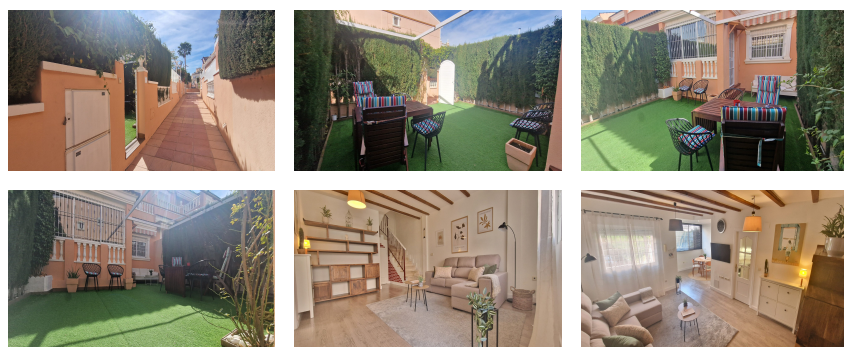

AL246 MEDITERRÁNEO

Referencia	AL246
Precio	1.100 €
Localización	Gran Alacant
Zona	Mediterraneo
Estado	Reformado
Tipología	Bungalow
Orientación	Oeste
Dormitorios	2
Baños	1
IBI	- €
Comunidad	-
Construcción	-
M² construidos	75 m²

Descripción

Hermoso bungalow con excelente orientación oeste.

La vivienda consta de un gran salón comedor con techos altos, un baño completo con plato de ducha y ventana, un espacio de trastero bajo la escalera, cocina independiente y una galería techada.

En la siguiente planta hay dos dormitorios dobles, un altillo y un baño completo.

En el dormitorio principal hay una terraza con vistas maravillosas.

La vivienda tiene toldos, aire acondicionado y calefacción.

Totalmente reformada.

La urbanización tiene piscinas, pistas multi deportes y a tan sólo 1,7 km de la fantástica Playa del Carabassi.

Características

Aire acondicionado, armarios empotrados, calefaccion, cocina independiente, electrodomesticos, galeria, jardin, muebles y terraza

Entorno

Piscina comunitaria, pista tenis, zonas verdes, zona infantil, urbanizacion cerrada, costa, montaña y autobuses