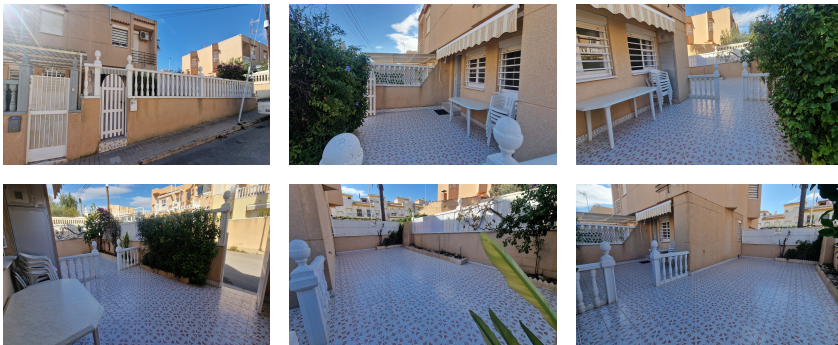

AL002 PANORAMA

Referencia	AL002
Precio	650 €
Localización	Gran Alacant
Zona	Panorama
Estado	De origen
Tipología	Planta Baja
Orientación	Norte
Dormitorios	2
Baños	1
IBI	- €
Comunidad	-
Construcción	-
M ² útiles	42 m ²

Descripción

ALQUILER LARGA TEMPORADA

Se alquila casa en planta baja, consta de una gran terraza, orientación norte y el lateral norte y sur.

Al entrar a la vivienda hay un salón, comedor, cocina americana. 2 dormitorios dobles y un baño completo.

Requisitos:

2 meses fianza

Contrato de trabajo

Características

Cocina americana, electrodomesticos, esquina, galería, muebles y terraza

Entorno

Costa, montaña y autobuses