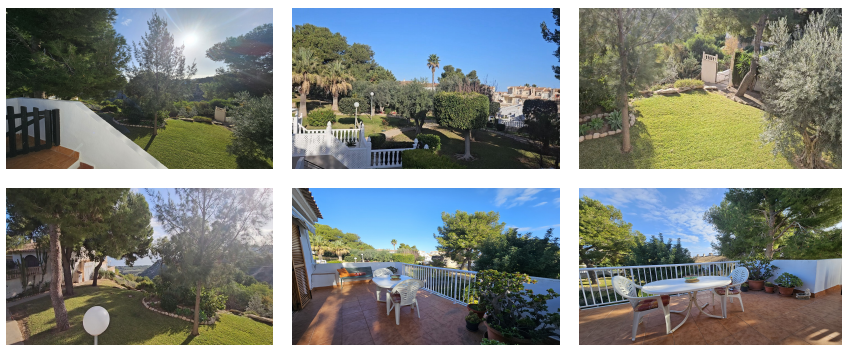

GA314 SUEÑO AZUL - PLANTA ALTA

Referencia	GA314
Precio	152.000 €
Localización	Gran Alacant
Zona	Sueño Azul
Estado	Bueno
Tipología	Planta Alta
Orientación	Norte y sur
Dormitorios	2
Baños	1
IBI	135 €
Comunidad	145 €/ Trim.
Construcción	-
m² construidos / m² útiles	45 m² / 38 m²

Descripción

Hermosa planta alta en esquina ubicada en urbanización cerrada con piscina comunitaria.

Este apartamento está ubicado en un entorno rodeado de naturaleza, la orientación privilegiada hace que sea luminoso por la mañana y por la tarde. Tiene un espacioso balcón, con toldo para disfrutar de las hermosas vistas cómodamente.

Al entrar está el salón/comedor con aire acondicionado y la cocina con una ventana con hermosas vistas al mar. Consta de dos dormitorios y un baño. El dormitorio principal tiene acceso a un balcón en la parte trasera acristalado que sirve de galería y trastero.

Se encuentra en la urbanización Sueño Azul, rodeada de vegetación con una piscina disponible para su uso durante todo el año. Está a pocos metros de la parada del Bus a Santa Pola y Alicante, el tren turístico y restaurantes, bares, bancos y comercios.

Llámenos para agendar una visita.

Características

Aire acondicionado, balcon, cocina americana, electrodomesticos, muebles y terraza

Entorno

Piscina comunitaria, zonas verdes, urbanizacion cerrada, costa, montaña, vistas despejadas y autobuses